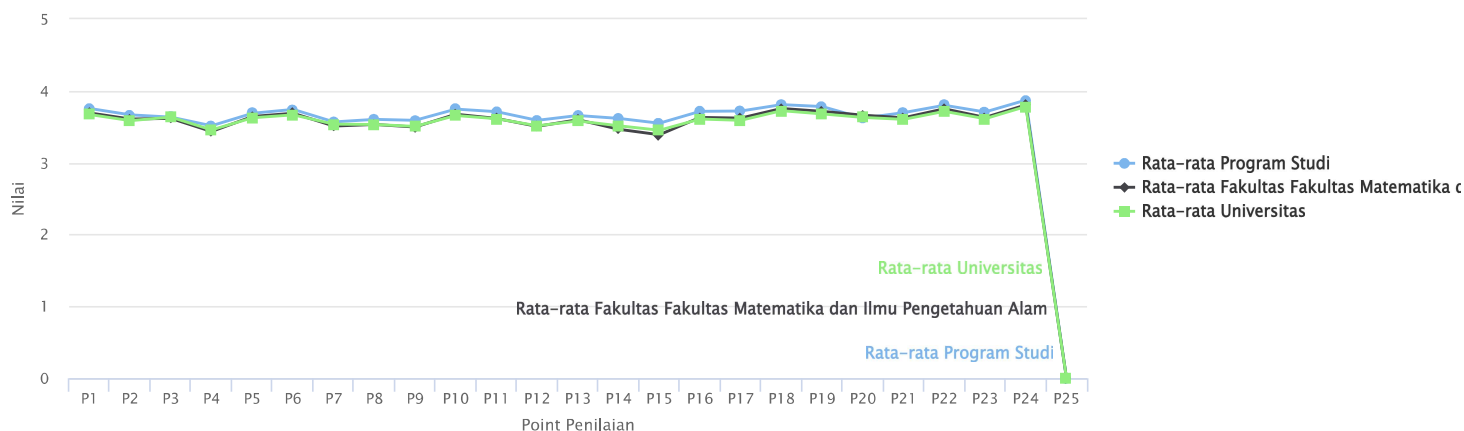

EVALUASI PERKULIAHAN SEMESTER 118

Kode Prodi : 13118
 Nama Program Studi : PENDIDIKAN KIMIA
 Jenjang : S2
 Responden : 686

Grafik Rata-rata Evaluasi Perkuliahan

Sumber : <http://siakad.unj.ac.id:8080>

Nomor Aspek	Rata2 Prodi	Rata2 Fakultas	Rata2 Universitas
1	3.76	3.69	3.67
2	3.67	3.61	3.59
3	3.64	3.62	3.64
4	3.52	3.43	3.46
5	3.69	3.64	3.63
6	3.74	3.69	3.67
7	3.57	3.51	3.54
8	3.61	3.54	3.53
9	3.59	3.50	3.51
10	3.75	3.68	3.66
11	3.71	3.62	3.61
12	3.59	3.51	3.52
13	3.66	3.60	3.58
14	3.62	3.47	3.52
15	3.55	3.39	3.45
16	3.72	3.63	3.61
17	3.72	3.62	3.59
18	3.81	3.76	3.72
19	3.78	3.72	3.68
20	3.62	3.66	3.63
21	3.70	3.63	3.60
22	3.80	3.75	3.72
23	3.71	3.63	3.61
24	3.87	3.81	3.78